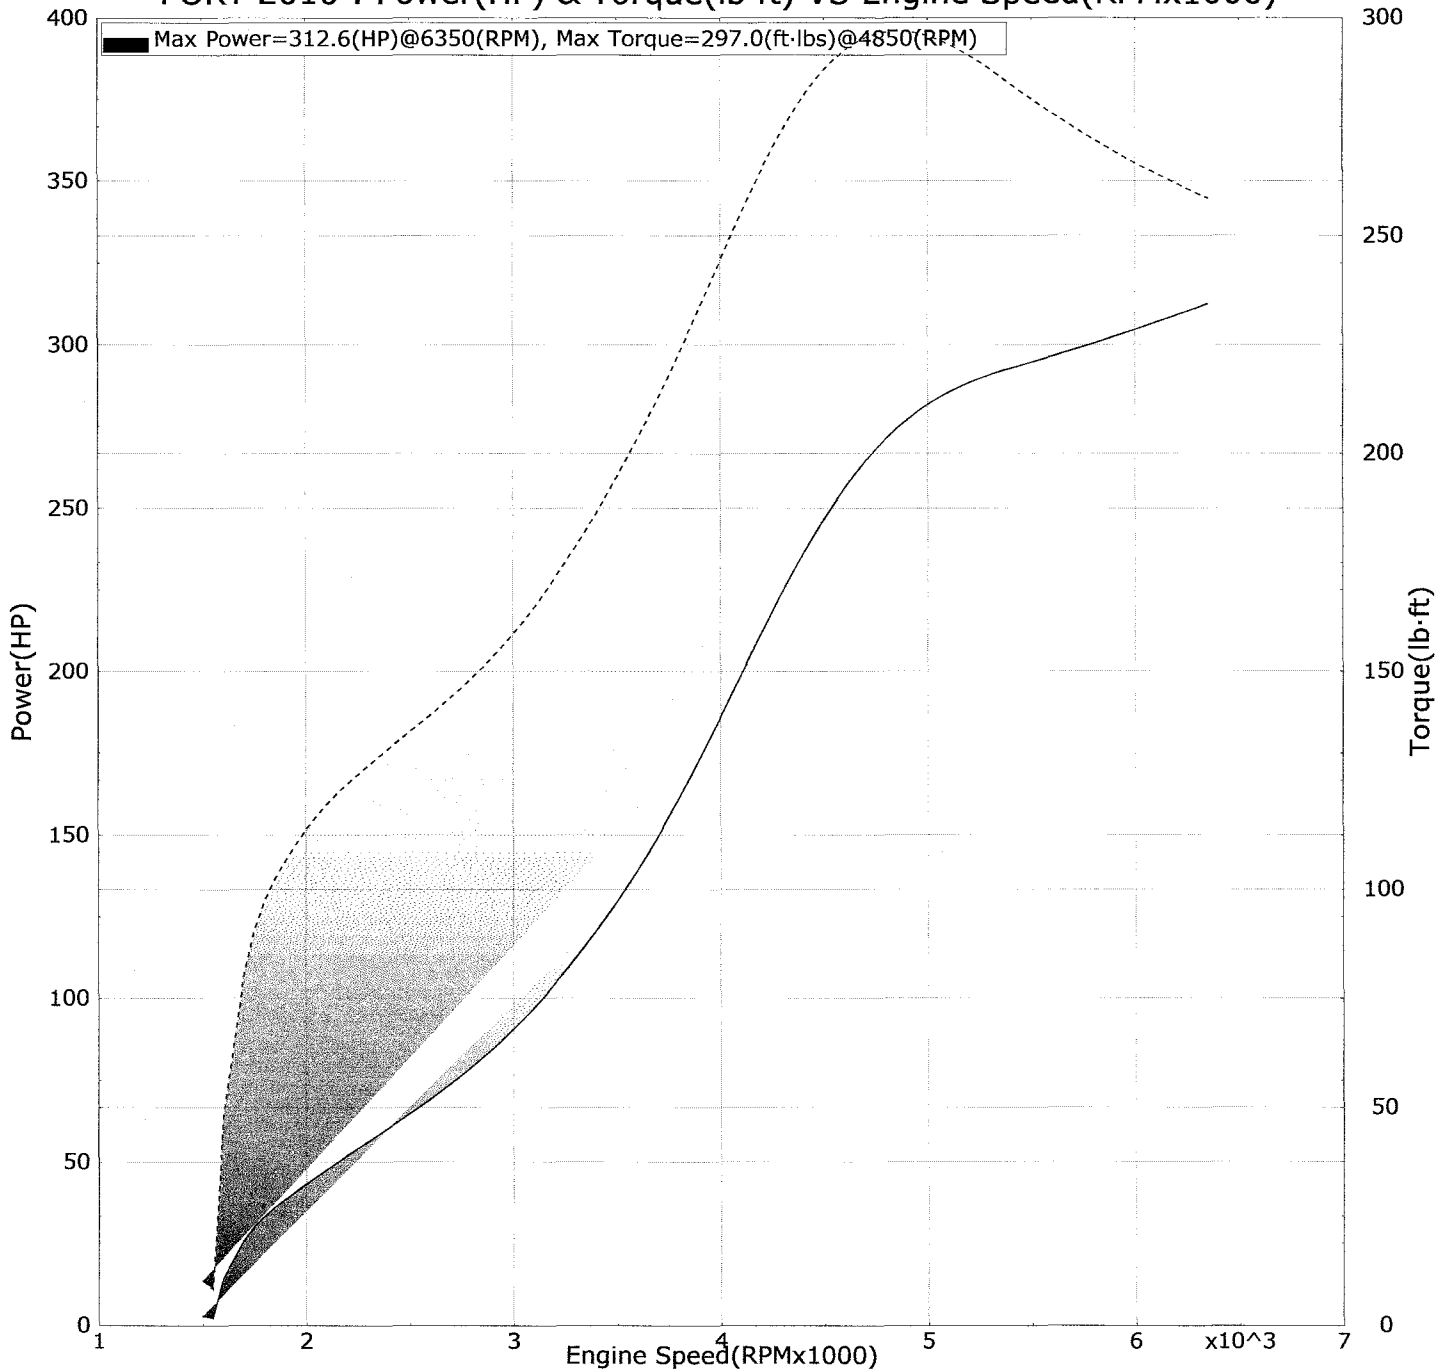

Color	Session	Run	Title	Date	Time	Max HP	Av. HP	Max Torque	Av. Torque	CF	DynoCF	Description
■	-1	1	Run #1	8/7/10	2:12	312.6 HP	176.3 HP	297.0 ft-lbs	210.9 ft-lbs	0.97	1.00	